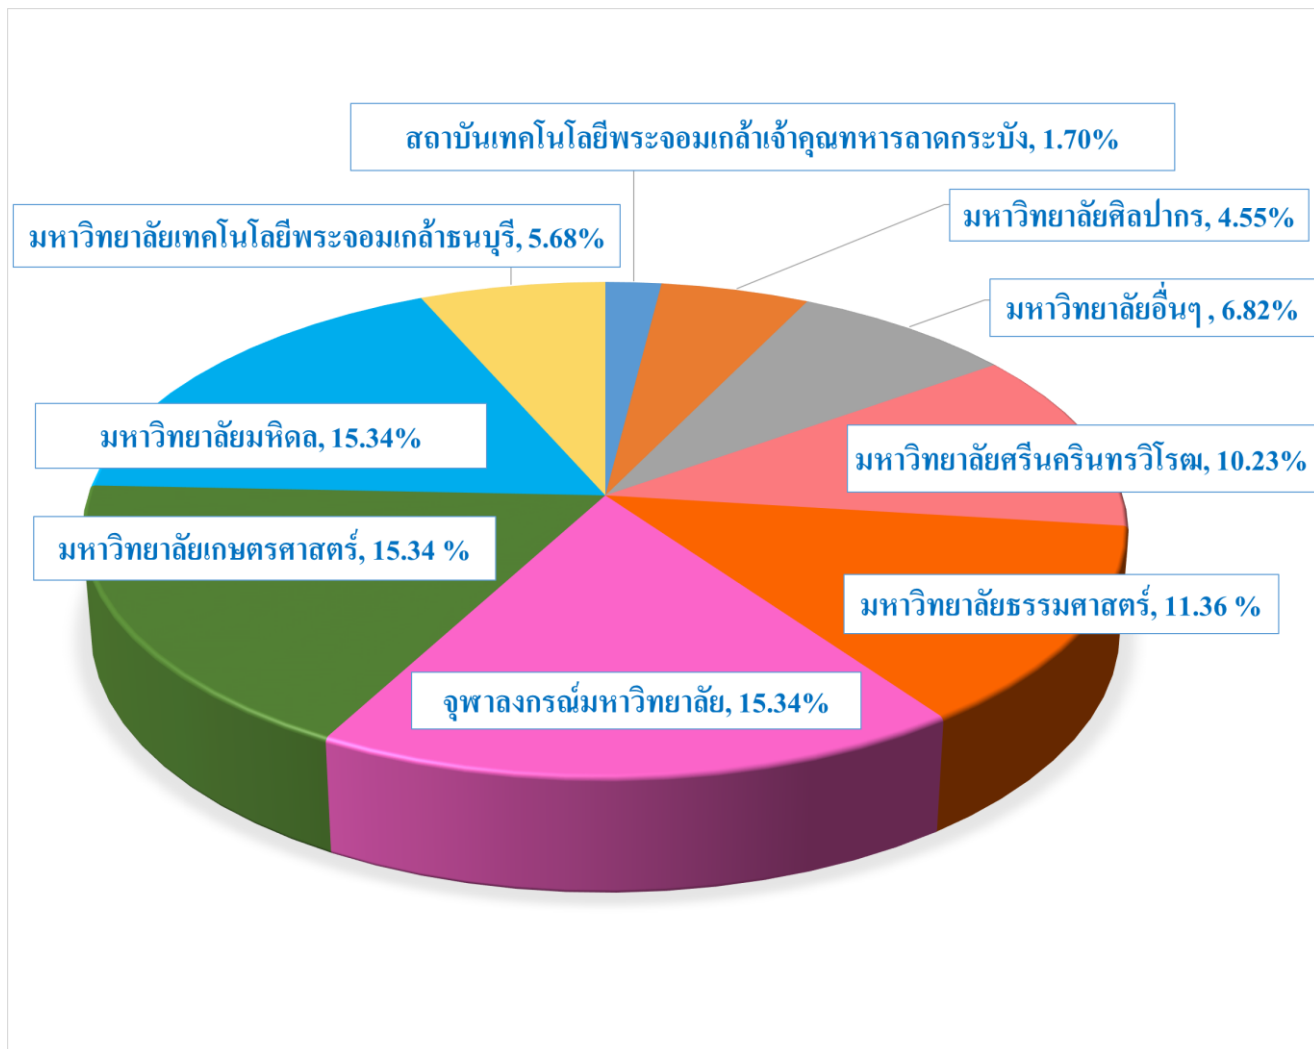

โรงเรียนราชินี

รายงานผลการคัดเลือกบุคคลเข้าศึกษาต่อระดับอุดมศึกษา ปีการศึกษา 2560 นักเรียนชั้นมัธยมศึกษาปีที่ 6 ปีการศึกษา 2559

ข้อมูล ณ วันที่ 20 มิถุนายน 2560

จำนวนนักเรียนสมัครเข้ารับการคัดเลือก	176 คน
- ศึกษาต่อในประเทศ	171 คน
- ศึกษาต่อต่างประเทศ	5 คน

**นักเรียนที่ผ่านการคัดเลือกผ่านระบบรับตรง
ของกลุ่มสถาบันแพทยศาสตร์แห่งประเทศไทย(กสพท)**

ปีการศึกษา 2560

คณะแพทยศาสตร์	จำนวน 4 คน
- โรงพยาบาลรามาธิบดี มหาวิทยาลัยมหิดล	3 คน
- มหาวิทยาลัยธรรมศาสตร์	1 คน
คณะทันตแพทยศาสตร์	จำนวน 3 คน
- มหาวิทยาลัยเชียงใหม่	1 คน
- มหาวิทยาลัยศรีนครินทรวิโรฒ	1 คน
- มหาวิทยาลัยธรรมศาสตร์	1 คน
คณะสัตวแพทยศาสตร์	จำนวน 2 คน
- มหาวิทยาลัยเกษตรศาสตร์	1 คน
- จุฬาลงกรณ์มหาวิทยาลัย	1 คน
คณะเภสัชศาสตร์	จำนวน 1 คน
- จุฬาลงกรณ์มหาวิทยาลัย	1 คน