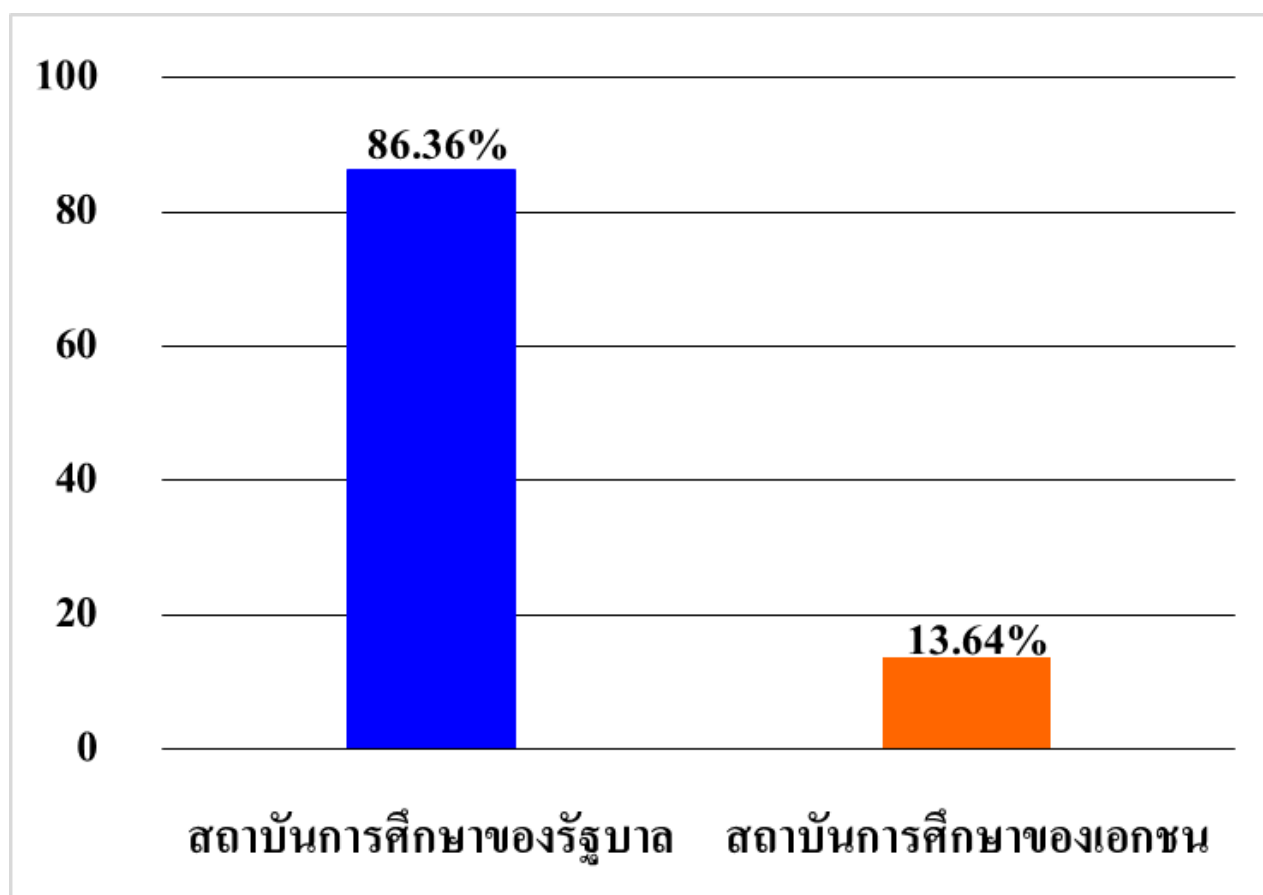

ผลการคัดเลือกบุคคลเข้าศึกษาต่อระดับอุดมศึกษา
จำแนกตามสังกัดของสถาบันการศึกษา

สถาบันการศึกษา	จำนวน(คน)	คิดเป็นร้อยละ
สถาบันการศึกษาของรัฐบาล	152	86.36
สถาบันการศึกษาของเอกชน	24	13.64
รวม	176	100